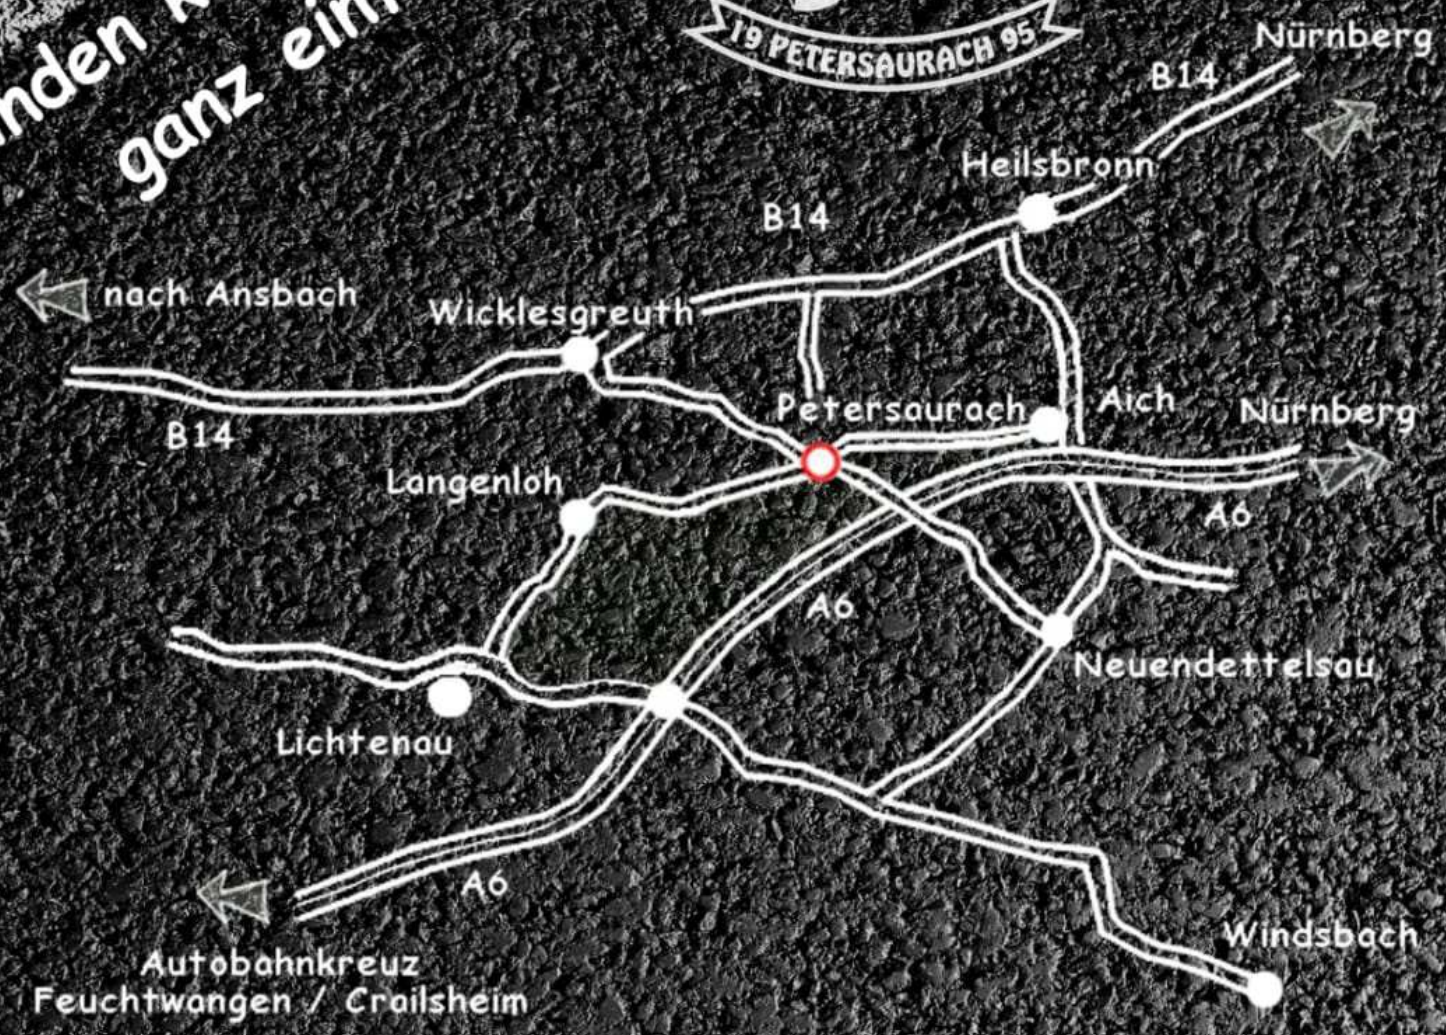

Einladung

Motorradtreffen der

MF Asphalt Beisser

vom 24.05 bis 26.05.2019

geboten ist:

Musik vom Teller

Pokale

Nennung bis 22.00 Uhr

Wir freuen uns auf Euch
und wünschen eine gute Anreise
Wir erwarten Euch auf
unserem neuen Platz
Folgt einfach unseren
Schildern!

finden könnt Ihr uns
ganz einfach:

- B14 Richtung Petersaurach
 - A6 Ausfahrt Lichtenau - Richtung Petersaurach
 - A6 Ausfahrt Neuendettelsau - Richtung Petersaurach
- !!! folgt einfach unseren Schildern "MFP" !!!